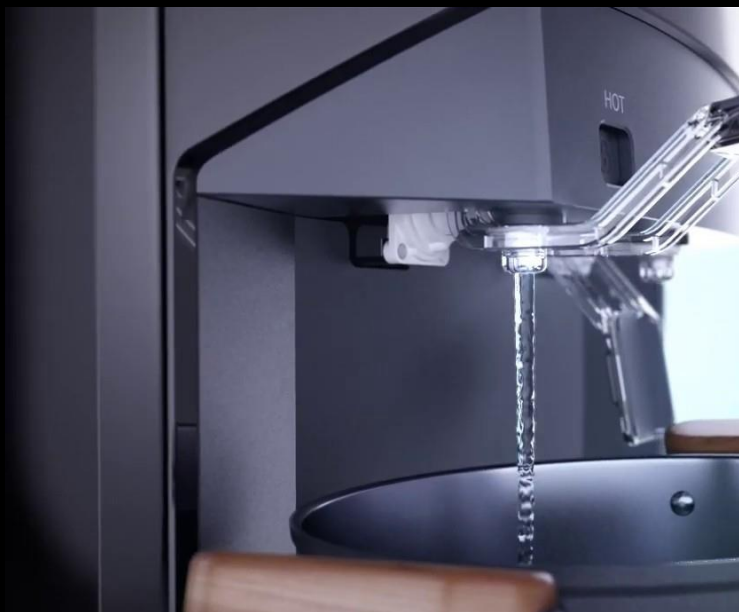

TU FUENTE

TU AGUA, PURA A DIARIO

POR OSMOSIS O ULTRAFILTRACIÓN

NOVELL
PROFESSIONAL SOLUTIONS

QUALITY IS A **CHOICE**

Choose yours